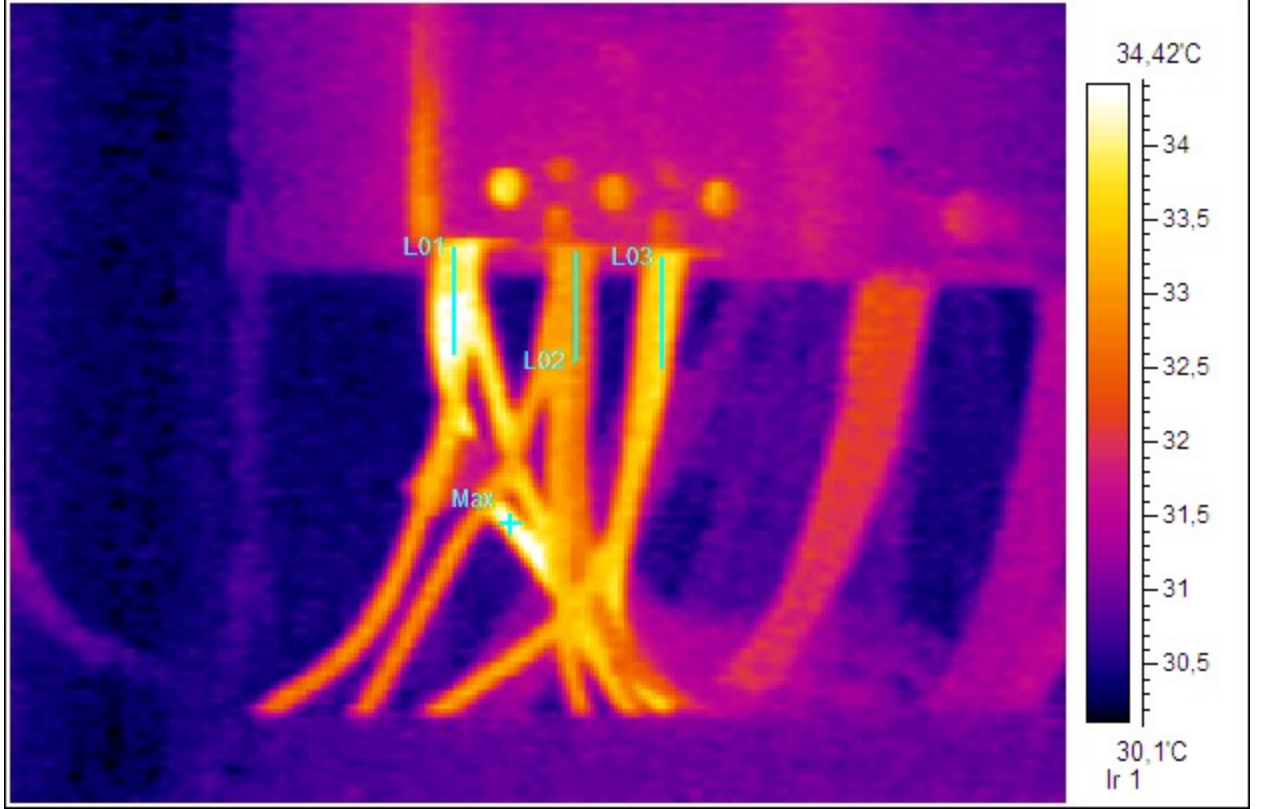

## ÖRNEK TERMAL GÖRÜNTÜLER

### Label

Max:Temp

Max:ems

34,51

30,05

144

150

18